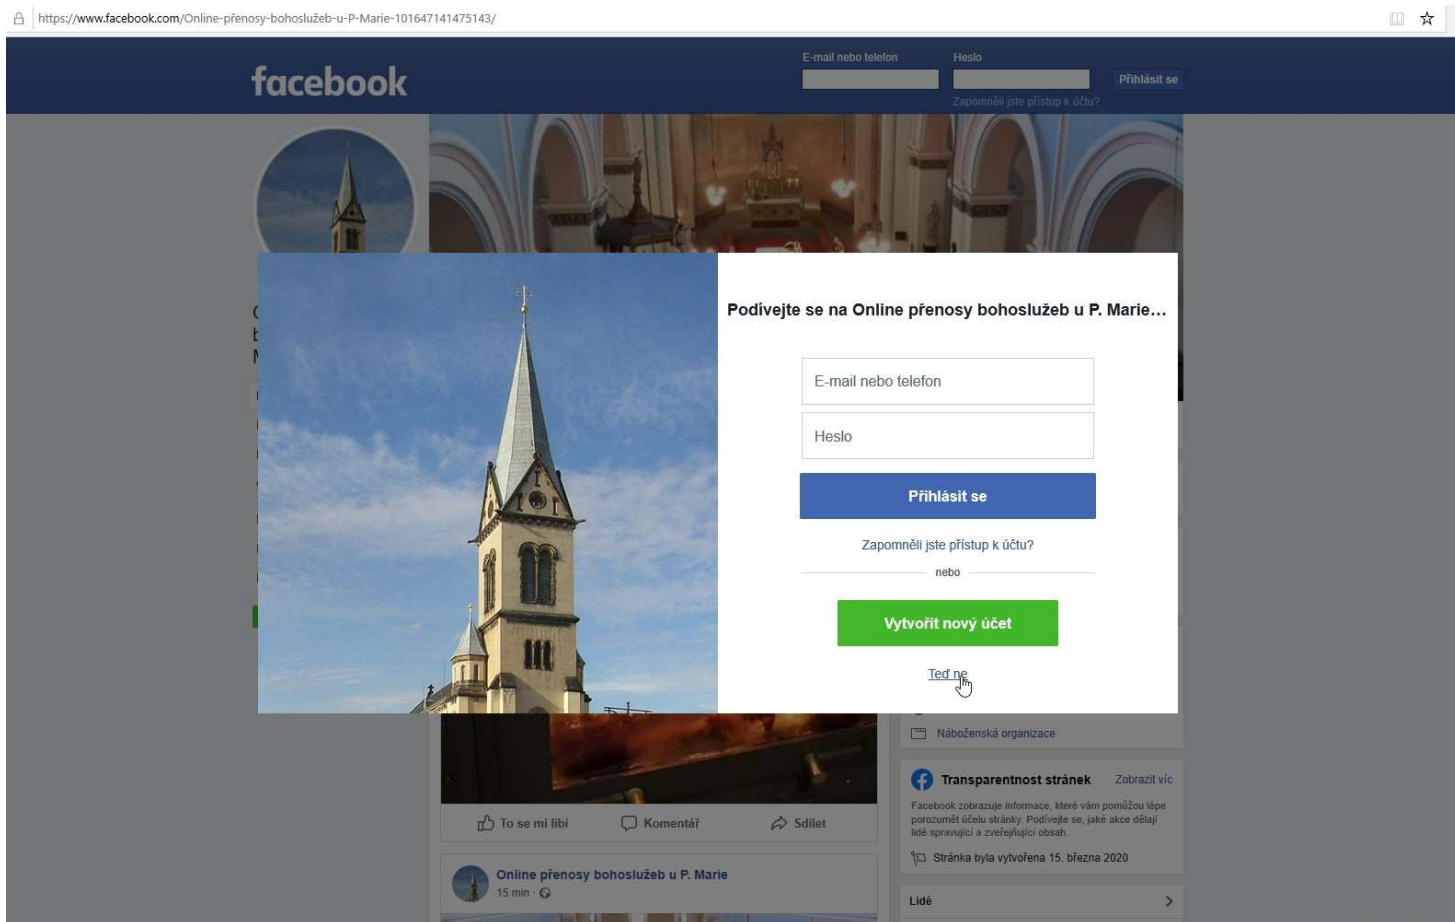

4. Pokud přihlašovací okno vyskočí přes celou obrazovku (viz obrázek níže), klikneme myší na variantu „Teď ne“ – dole pod zeleným tlačítkem a přihlašovací okno se odsune opět do dolní části obrazovky.

5. Na stránce se dají vyhledat i již proběhlé přenosy a videa.